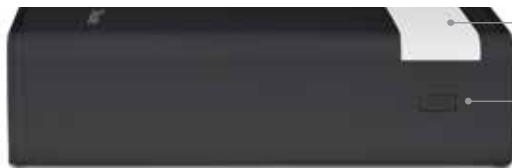

Banque de puissance PD à charge rapide **30000 mAh** 65 W avec USB Type-C

Lumière LED

Bouton ON/OFF
Maintenez pendant 3 secondes pour allumer/éteindre la lumière LED

Port de charge PD de type C
Entrée Type-C:
5V/9V/12V/15V/20V-3A
(Max 65W)
Sortie Type-C:
Type-C (PD 3.0) output:
5V/9V/12V/15V/
20V-3.25A (Max 65W)

Câble de type C

Affichage de la capacité de la batterie

MicroUSB-entrée:
5V-3A/9V-2A

Cable USB*

Port de chargement USB rapide
1/2:5V-6V/3A, 6V-9V/2A,
9V-12V/1.5A (MAX 18W)
*Non inclus