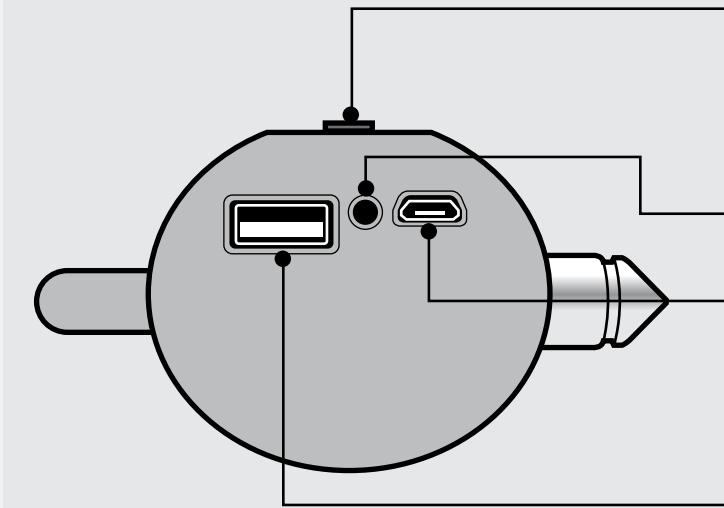

Câble de recharge USB

Base magnétique

Adaptateur d'allume-cigare

Mousqueton

Carte d'enregistrement

Fonctionnement du dispositif

Touche d'alimentation

Maintenez enfoncée pendant 2 secondes pour allumer la lumière ou non. Appuyez sur pour choisir entre trois modes: pleine lumière, en alternance lumière rouge et bleue et la lumière stroboscopique

Indicateurs d'état de charge

(lors de la charge du dispositif)

Entrée Micro USB

Connectez-vous à n'importe quel port USB ou l'adaptateur secteur USB (non inclus) avec le câble de chargement inclus pour charger l'outil d'urgence. (5200mAh batterie intégrée)